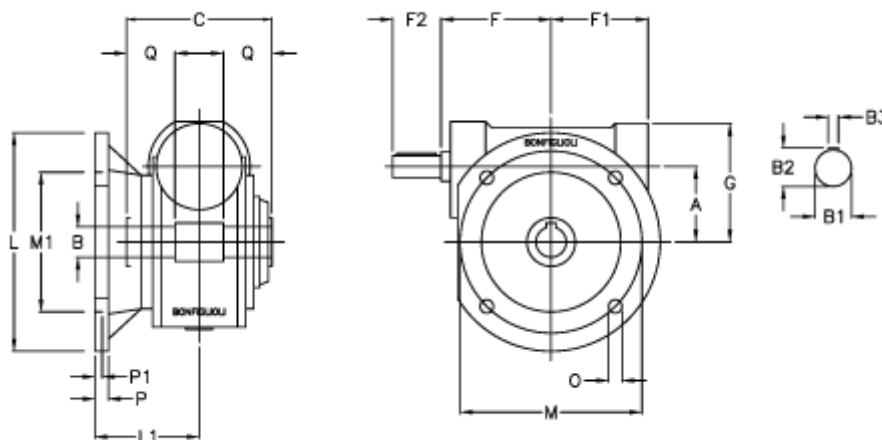

Varenummer: 3901150007500
 Beskrivelse: Snekkegear med fri indgangsaksel
 VF 150FC-7-HS

Mål

a	= 150.0	F1	= 179	P	= 22
B	= 50	F2	= 65	P1	= 13
B1	= 35	g	= 218	Q	= 55.0
B2	= 38	L	= 350		
B3	= 10	L1	= 145.5		
Betegnelse	= VF 150FC-xx-HS	m	= 290		
C	= 175	M1	= 200		
F	= 185.0	O	= 18		